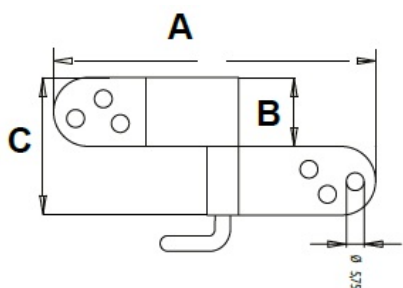

PRODUCT SHEET

Description:

Flush Leaf Table Hinge 25.227.33-36mm, Steel, YZP

Item number:

24.09.100-0

Units	Box	Carton	HS Code	Barcode
Set	0	10	8302100090	
5704866089289				

A	B	C	D	Item No.
100 mm	22 mm	44 mm	25-28 mm	# 24.09.080
100 mm	25 mm	50 mm	29-32 mm	# 24.09.090
110 mm	30 mm	60 mm	33-36 mm	# 24.09.100
110 mm	35 mm	70 mm	37-40 mm	# 24.09.110

E	F	G	Item No.
19 mm	25 mm	0,5 x D - 5 mm	# 24.09.080
21 mm	25 mm	0,5 x D - 5 mm	# 24.09.090
23 mm	30 mm	0,5 x D - 5 mm	# 24.09.100
25 mm	30 mm	0,5 x D - 5 mm	# 24.09.110

SISO A/S

Mileparken 11
DK-2740 Skovlunde
Denmark
VAT: DK 24786013