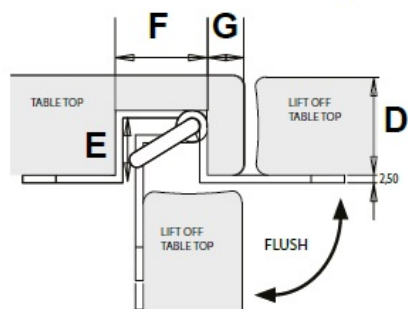

PRODUCT SHEET

Description:

Flush Leaf Table Hinge 25.227.33-36mm, Steel, YZP

Item number:

24.09.100-0

Units	Box	Carton	HS Code	Barcode
Set	0	10	8302100090	
5704866089289				

A	B	C	D	Item No.
100 mm	22 mm	44 mm	25-28 mm	# 24.09.080
100 mm	25 mm	50 mm	29-32 mm	# 24.09.090
110 mm	30 mm	60 mm	33-36 mm	# 24.09.100
110 mm	35 mm	70 mm	37-40 mm	# 24.09.110

E	F	G	Item No.
19 mm	25 mm	0,5 x D - 5 mm	# 24.09.080
21 mm	25 mm	0,5 x D - 5 mm	# 24.09.090
23 mm	30 mm	0,5 x D - 5 mm	# 24.09.100
25 mm	30 mm	0,5 x D - 5 mm	# 24.09.110

SISO A/S

Mileparken 11
DK-2740 Skovlunde
Denmark
VAT: DK 24786013